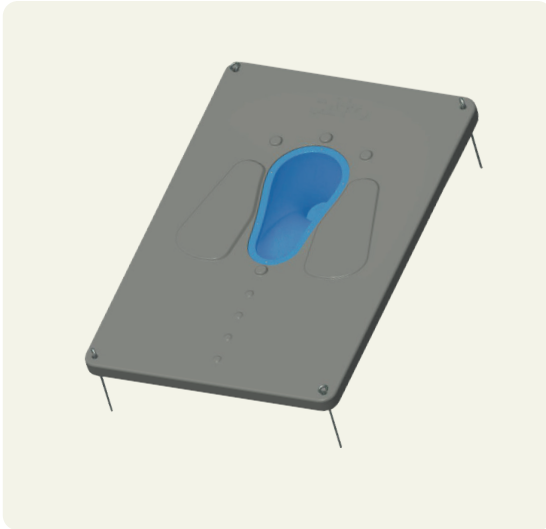

- Viene con el inodoro SATO, requiere un montaje mínimo y cuenta con robustas clavijas de hierro para una instalación rápida y sencilla.
- Permite que todos los miembros de la familia se sienten cómodamente, desde los más pequeños hasta los ancianos.
- La construcción autoportante y resistente requiere un apoyo mínimo por debajo
- La losa de una sola pieza tiene placas elevadas para los pies y es fácil de limpiar
- Las protuberancias centrales elevadas facilitan el paso a los discapacitados visuales
- Nuestro innovador diseño de puerta de pájaro del inodoro SATO crea una acción de contrapeso de cierre automático para crear un sello hermético para minimizar los olores
- Pedido mínimo de 2000 unidades

Dimensiones

- 1200 mm (largo) X 800 mm (ancho) X 553 mm (alto)

DISEÑADO PARA LA VIDA

Los productos SATO ofrecen una solución integral para sistemas de saneamiento fuera de la red gestionados de forma segura.

SATO 703 LOSA CON INODORO (PARA FOSAS DESPLAZADAS)

Viene con una caja de recolección para la construcción de una fosa desplazada.

- Viene con el inodoro SATO, requiere un montaje mínimo y cuenta con robustas clavijas de hierro para una instalación rápida y sencilla.
- La construcción autoportante y resistente requiere un apoyo mínimo por debajo
- La losa de una sola pieza tiene placas elevadas para los pies y es fácil de limpiar
- Las protuberancias centrales elevadas facilitan el paso a los discapacitados visuales
- La copa que crea el efecto de contrapeso se rellena de cemento para crear un sello hermético de cierre automático que minimiza los olores
- Con un reborde integrado que impide la entrada de tierra en la caja de recolección durante la instalación
- Pedido mínimo de 2000 unidades