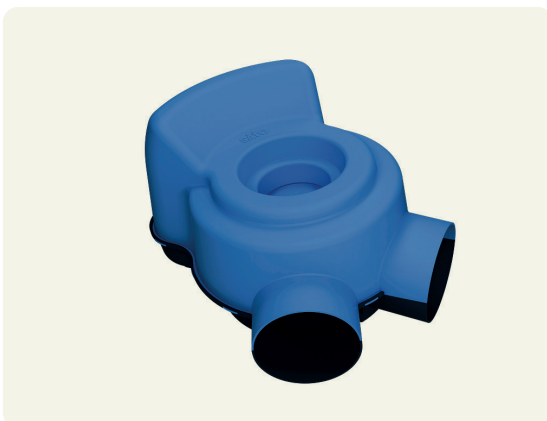

Dimensiones

- 548 mm (largo) 460 mm (ancho) 304.8 mm (alto)

SATO 310 SISTEMA DE CONEXIÓN I-TRAP DE SALIDA ÚNICA

El mejor complemento para conectar todos nuestros inodoros disponibles en la India a una sola fosa

- La conexión de salida única 310 y el sistema de sellado ayudan a minimizar los olores desviando los desechos a una fosa única desplazada
- El I-Trap está diseñado para alojar el inodoro en la parte superior y una tubería hacia el lado que dirige los desechos a una fosa única
- Sistema de conexión y sellado para inodoros con salida de 90 mm de diámetro exterior, incluidos los inodoros convencionales SATO 400, 410 y 450

Dimensiones

- 332 mm (largo) 155 mm (ancho) 197 mm (alto)

SATO 320 SISTEMA DE CONEXIÓN V-TRAP DE DOBLE SALIDA

El mejor complemento para conectar todos nuestros inodoros disponibles en la India a dos fosas desplazadas.

- La conexión de doble salida 320 y el sistema de sellado ayudan a minimizar los olores desviando los desechos a dos fosas desplazadas utilizando los inodoros de la serie SATO 400 y el sistema V-Trap.
- El V-Trap está diseñado para alojar el inodoro en la parte superior y dos tuberías hacia el lado que dirigen los desechos a dos fosas desplazadas para la recolección de desechos
- Sistema de conexión y sellado para inodoros con salida de 90 mm de diámetro exterior, incluidos los inodoros SATO 400, 410 y 450