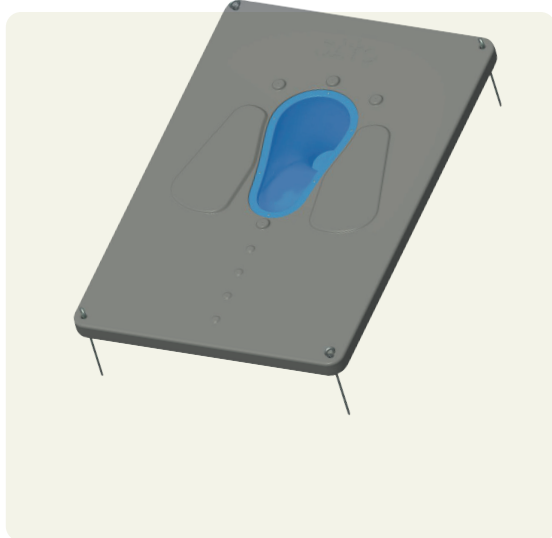

- La conexión de salida única 310 y el sistema de sellado ayudan a minimizar los olores desviando los desechos a una fosa única desplazada
- El I-Trap está diseñado para alojar el inodoro en la parte superior y una tubería hacia el lado que dirige los desechos a una fosa única
- Sistema de conexión y sellado para inodoros con salida de 90 mm de diámetro exterior, incluidos los inodoros convencionales SATO 400, 410 y 450

- La conexión de doble salida 320 y el sistema de sellado ayudan a minimizar los olores desviando los desechos a dos fosas desplazadas utilizando los inodoros de la serie SATO 400 y el sistema V-Trap.
- El V-Trap está diseñado para alojar el inodoro en la parte superior y dos tuberías hacia el lado que dirigen los desechos a dos fosas desplazadas para la recolección de desechos
- Sistema de conexión y sellado para inodoros con salida de 90 mm de diámetro exterior, incluidos los inodoros SATO 400, 410 y 450

Dimensiones

- 351 mm (largo) 255 mm (ancho) 211 mm (alto)

NUESTROS PRODUCTOS

CONSTRUCCIÓN MODULAR PARA UNA INSTALACIÓN RÁPIDA

¿Necesita construir un inodoro rápidamente? El robusto y rápido de instalar SATO Slab ha sido diseñado para ser fácil de limpiar, resistente y autoportante.

SATO 701 LOSA CON INODORO DE PUERTA DE PÁJARO

- Viene con el inodoro SATO, requiere un montaje mínimo y cuenta con robustas clavijas de hierro para una instalación rápida y sencilla.
- La construcción autoportante y resistente requiere un apoyo mínimo por debajo
- La losa de una sola pieza tiene placas elevadas para los pies y es fácil de limpiar
- Las protuberancias centrales elevadas facilitan el paso a los discapacitados visuales
- Mayor seguridad. La abertura de salida limitada ayuda a evitar que los niños pequeños se caigan accidentalmente en las fosas
- Nuestro innovador diseño de puerta de pájaro del inodoro SATO crea una acción de contrapeso de cierre automático para crear un sello hermético para minimizar los olores
- Pedido mínimo de 2000 unidades